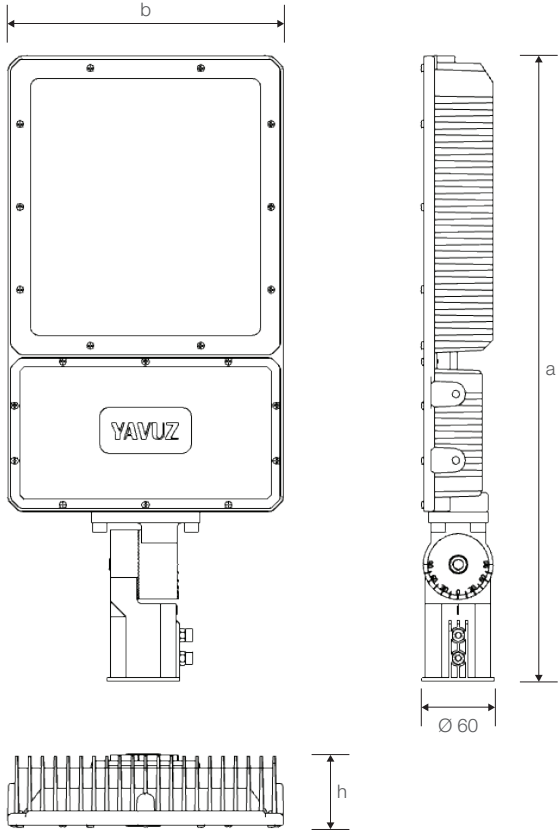

ARDIÇ

250W LED Yol ve Cadde Aydınlatma Armatürü

Ürün Kodu : VL548250-A

Ürün Bilgisi

Ürün Özellikleri

Gövde	: Alüminyum Enjeksiyon Gövde
Difüzör	: Temperli Cam
Optik	: Simetrik
IP Koruma Sınıfı	: IP 67
Kullanım Şekli	: Direk Montaj
Işık Kaynağı	: High Power LED

Diğer Özellikler

Çalışma Sıcaklık Aralığı	: -30°C / +50°C
Darbe Dayanım Sınıfı (IK)	: IK10
Led Ömrü	: 60.000 Saat

Işık Eğrisi

Renk Sıcaklık Tablosu

Opsiyonel Özellikler

Renk Sıcaklığı	: 3000K / 4000K / 5700K
Dali Uyumluluğu	: Var
Sensör	: Var

ARDIÇ

250W LED Yol ve Cadde Aydınlatma Armatürü

Ürün Kodu

: VL548250-A

Standart Model

Ürün ölçüleri (mm)

	a	b	h
Standart	676	300	80

Ağırlık (kg)

250W	9,00
------	------

Haraketli Konsol

Ürün Parça Listesi

- 1) Gövde
- 2) Cam
- 3) Conta
- 4) Sürücü kapağı
- 5) Haraketli konsol
- 6) Direk montaj vidası

• YAVUZ, önceden bildirmeksizin gerekli gördüğü değişiklikleri yapma hakkını saklı tutar.