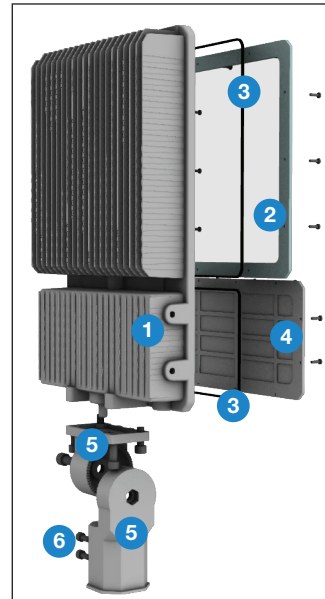

ARDIÇ

250W LED Yol ve Cadde Aydınlatma Armatürü

Ürün Kodu

: VL548250-A

Standart Model

Ürün ölçüleri (mm)

	a	b	h
Standart	676	300	80

Ağırlık (kg)

250W	9,00
------	------

Haraketli Konsol

Ürün Parça Listesi

- 1) Gövde
- 2) Cam
- 3) Conta
- 4) Sürücü kapağı
- 5) Haraketli konsol
- 6) Direk montaj vidası

• YAVUZ, önceden bildirmeksizin gerekli gördüğü değişiklikleri yapma hakkını saklı tutar.