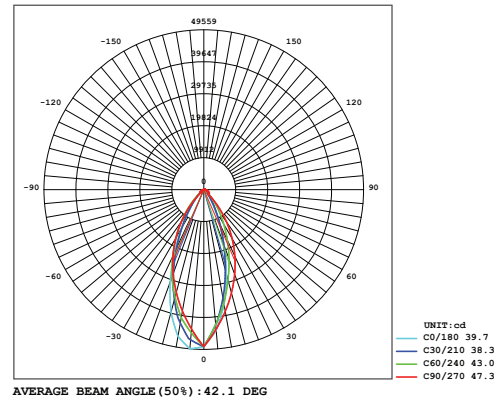

Işık Eğrisi

Renk Sıcaklık Tablosu

Opsiyonel Özellikler

Renk Sıcaklığı	: 3000K / 4000K / 5700K
Dali Uyumluluğu	: Var
Sensör	: Var