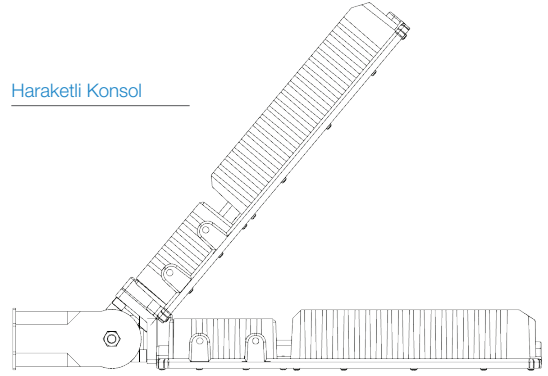

ARDIÇ

250W LED Yol ve Cadde Aydınlatma Armatürü

Ürün Kodu

: VL548250-A

Standart Model

Ürün ölçüleri (mm)

	a	b	h
Standart	676	300	80

Ağırlık (kg)

250W	9,00
------	------

Haraketli Konsol

Ürün Parça Listesi

- 1) Gövde
- 2) Cam
- 3) Conta
- 4) Sürücü kapağı
- 5) Haraketli konsol
- 6) Direk montaj vidası

• YAVUZ, önceden bildirmeksizin gerekli gördüğü değişiklikleri yapma hakkını saklı tutar.